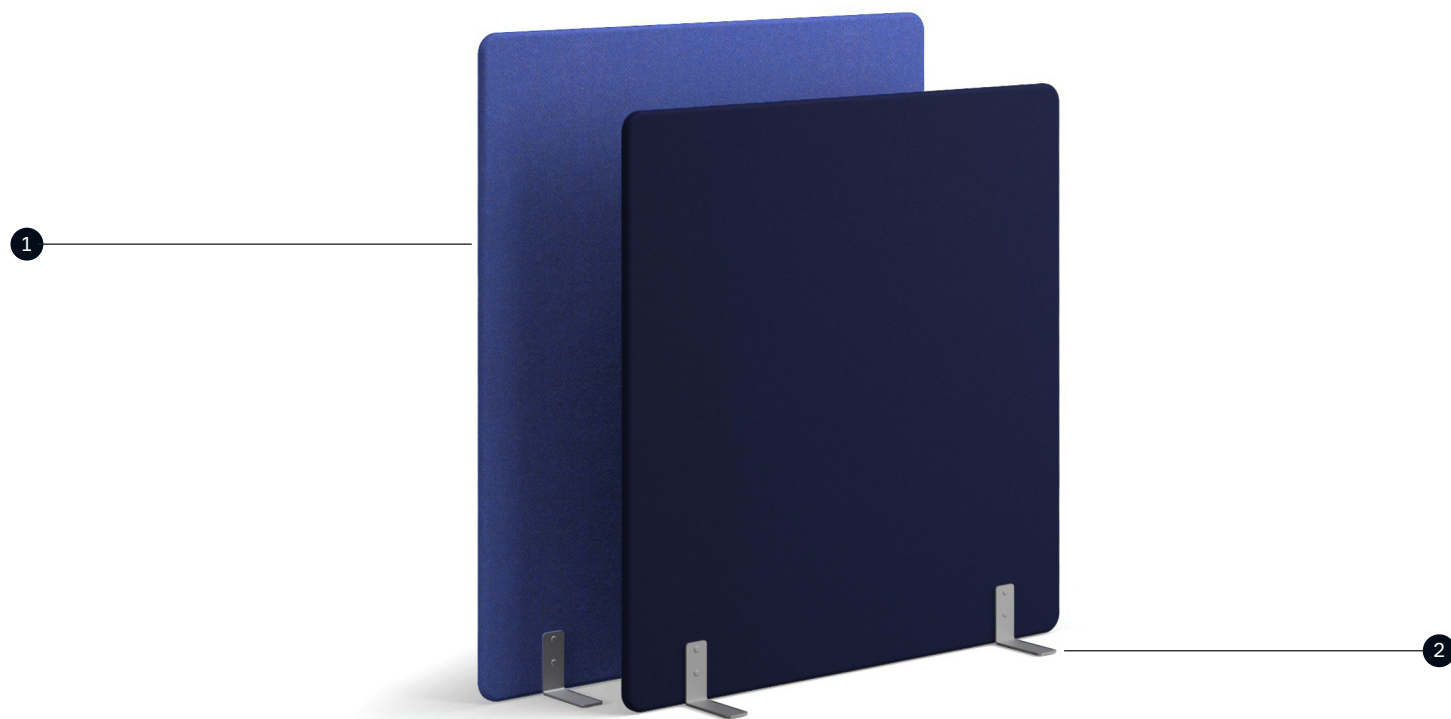

# Silenzio Free Standing

Design by IBEBI Lab

① Pannelli acustici con struttura in truciolare sp.18 mm e poliuretano di sp.10 mm ambo i lati, rivestimento in tessuto.

② Piedino in acciaio sp.5 mm. Disponibile su ruote.

② Pied en acier sp.5 mm. Disponible sur roulettes.