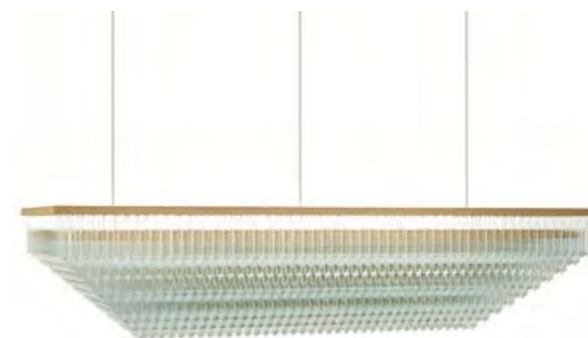

Crystal

Lamp

Plafoniera a soffitto con struttura in metallo cromato e pendenti in cristallo di varie forme.
Misura e forma realizzata su disegno