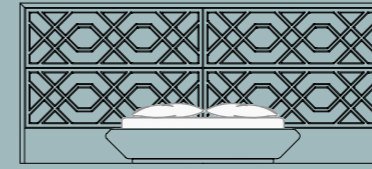

W|403,0 D|215,0 H|176,5 cm