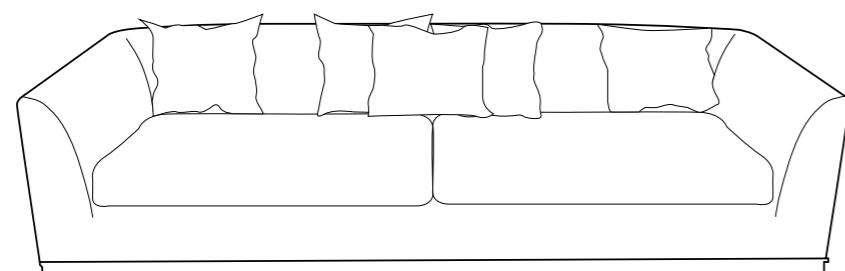

Divano Renaissance

Sofa Renaissance

W | 305,0 D | 120,0 H | 77,0 cm

Materiali : velluto, base in noce canaletto

Materials: velvet, base in walnut