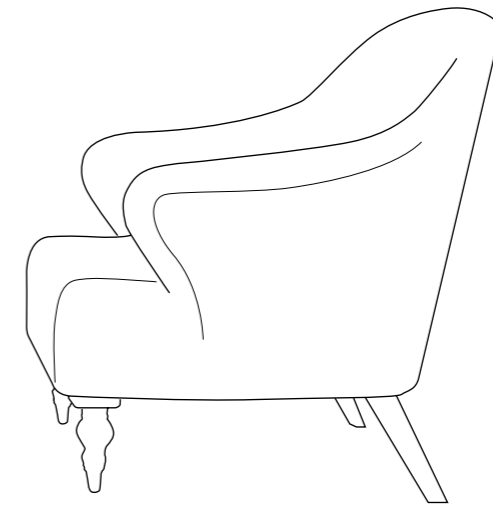

Poltrona Elettra
Elettra Armchair

W | 68,0 D | 85,0 H | 80,0 cm

Materiali : tessuto, piedini in legno

Materials: fabric, feet in wood