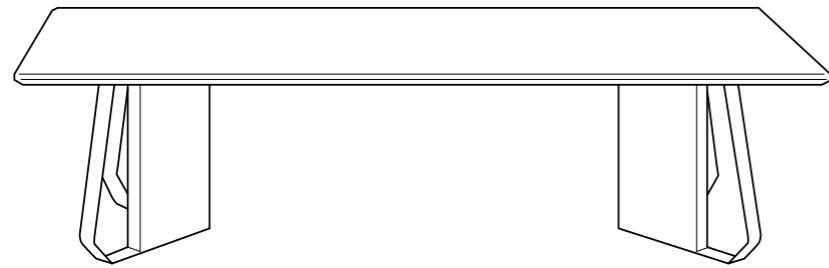

Tavolo Intrigue

Table Intrigue

W | 300,0 D | 110,0 H | 77,0 cm

Materiali : basamento in metallo colore ottone anticato e pannelli in noce canaletto. Finitura della parte metallo e misure del piano personalizzabili.

Materials: base in metal with panels in Canaletto walnut. Size of table top and metal finish of the base can be personalised.