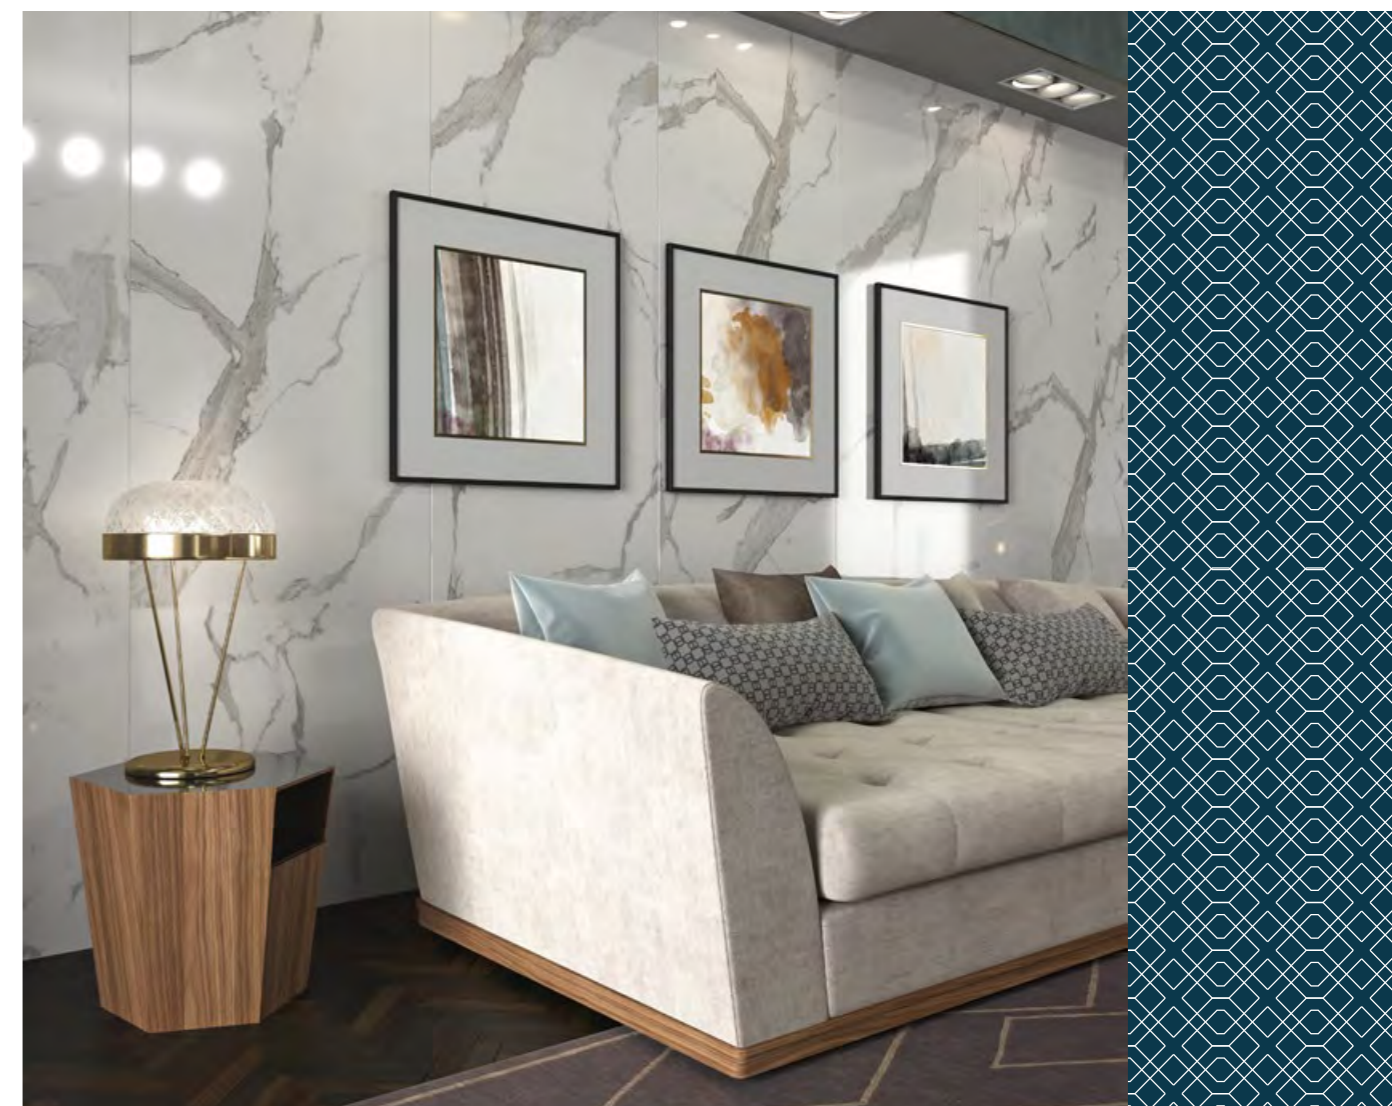

Nella pagina accanto: collezione divano “ Renaissance”, tavolino “Intrigue” in noce canaletto, lampada “Rayons” in metallo dorato e cristallo, disponibile in vari colori di finitura.

The next page: sofa Collection “ Renaissance” , small table “Intrigue” in Canaletto walnut, lamp table “Rayons” in golden colour metal and glass lampshade.