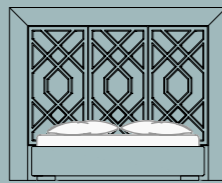

W|239,0 D|227,5 H|190,5 cm